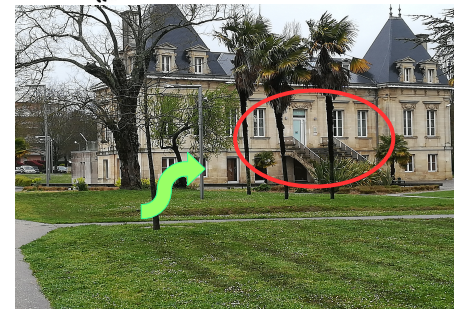

FERME !

Accueil provisoire à :
- Espace jeux / Café des parents
Brassens-Camus / Centre Social DIDEE
3 min à pied
-L.A.E.P.
Espace Citoyen Génicart / Salle d'Apparat
4 min à pied

1) Prendre le chemin à gauche d'Arc-en-ciel

**2) Puis tout droit
Descendre les escaliers
Tout droit traversez le parking**

4) Pour aller à l'Espace Citoyen Génicart traversez la place sur votre droite

**5) Espace Citoyen Génicart :
Salle d'Apparat ici**